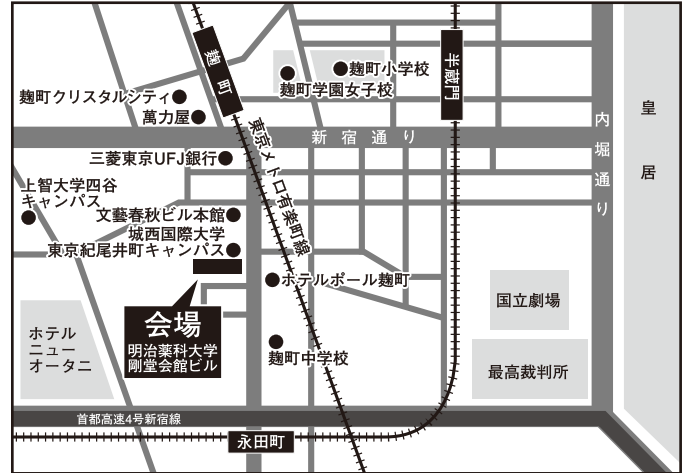

なぜ「ログハウス」の集客力は高いのか！ 競合のない工務店戦略

「男の隠れ家」® 全国パートナーズ募集 東京セミナー開催

日時 **第1回 9/12 (火)** **第2回 11/30 (木)**
開場13:00(開始13:30~16:00) 開場13:00(開始13:30~16:00)

会場 **剛堂会館 第1会議室**
〒102-0094 東京都千代田区紀尾井町3-27
TEL03-3234-7362
最寄り駅／東京メトロ有楽町線 麹町 徒歩4分
半蔵門線、南北線 永田町駅 徒歩6分
銀座線、丸の内線 赤坂見附駅 徒歩10分

定員 **各回50名限定** 参加費 **1,000円/1社**
※定員に達し次第終了とさせていただきます。
先着20名様無料!

お申し込みは下記から

貴社名	
ご住所 〒 -	
代表電話番号	FAX
代表者氏名	その他 人
携帯番号	参加人数計 人
E-mail	
参加希望日	☐ 第1回 9/12 (火) ☐ 第2回 11/30 (木)
参加動機 ※チェックをつけてください。	
☐ DM	☐ ジャパン建材フェア2017 ☐ ジャパンホームショー2017 ☐ 新建ハウジング、新聞 等
☐ 知人の紹介	☐ ウェブ・インターネット ☐ その他( )
☐ 「男の隠れ家」パートナーズ資料請求	
備考(当日とくに聞きたいことや知りたいことがありましたらご記入ください)	

24時間受付 **FAX0761-51-2112**

美しい家づくり、街づくりのパートナー
LOGHOUSE & COMFORTABLE SPACE PLANNER
株式会社 北陸リビング社 TEL0761-51-2200 **男の隠れ家パートナーズ** 検索
HOKURIKU LIVING CO.,LTD. 〒923-1245 石川県能美市辰口町573-1 ハウジングショールーム

※個人情報は、弊社製品の販売、サービスの提供、お問い合わせへの回答、製品・サービスに関するご連絡、各種調査、その他弊社事業に必要な活動目的以外に無断で利用することはございません。