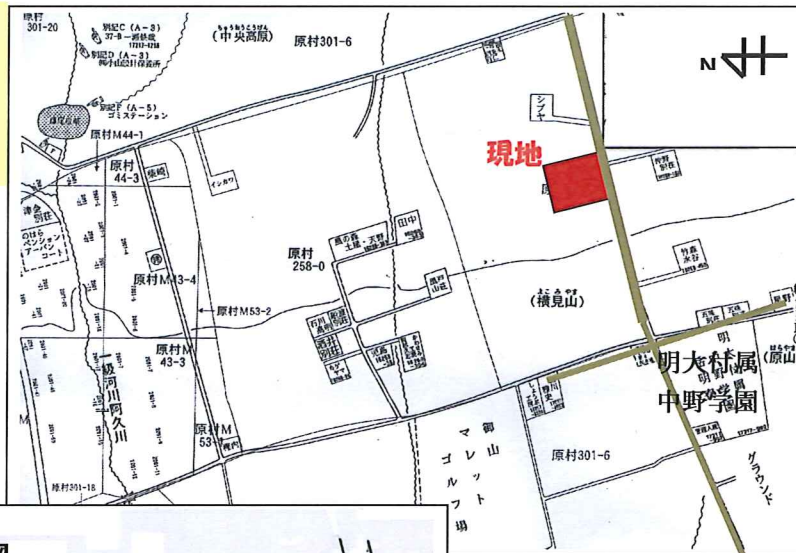

## 森に囲まれた静かな区画

価格：12,000,000円

土地面積：546坪（1805㎡）

所在地：長野県諏訪郡原村（横見山）16268-85

地目：原野

都市計画：区域外

上水道：井戸（掘削済、引渡し）

権利：所有権

その他：緩やかな南斜面・

態様：売主

その他：原村生活環境保全条例・県景観条例

信号：上里

エコライン

美山の里  
別荘地

至 諏訪南 I.C

移住村  
Country Life