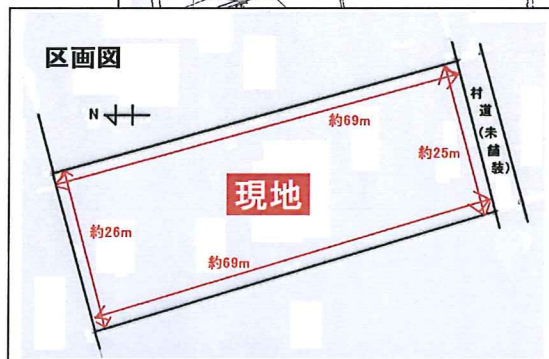

原村横見山

森に囲まれた静かな区画

価格：12,000,000円

土地面積：546坪（1805㎡）

所在地：長野県諏訪郡原村（横見山）16268-85

地目：原野

都市計画：区域外

上水道：井戸（掘削済、引渡し）

権利：所有権

その他：緩やかな南斜面・

態様：売主

その他：原村生活環境保全条例・県景観条例

信号：上里

エコライン

美山の里
別荘地

至 諏訪南 I.C

移住村
Country Life

長野県知事免許 (12) 1167

蔭科グリーンビュー開発株式会社

長野県茅野市本町西 5-23

TEL : 0266-72-1182 FAX : 0266-72-5993

Email : tatesina@dream.ocn.ne.jp

ホームページ <http://www.greenview.jp/>