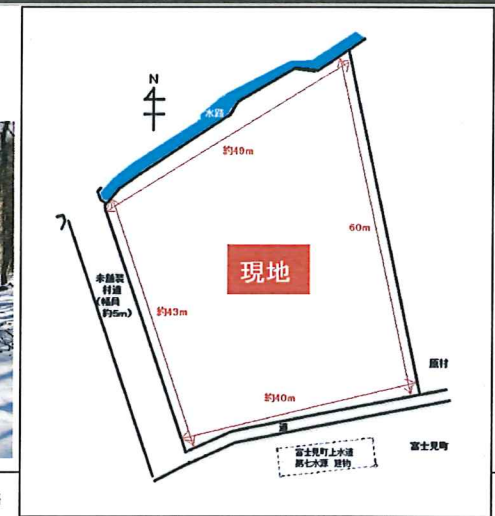

原村 深山

富士山・南アルプスの眺望あり

価格 1,600万円

実測面積 2,307m² (698坪)

所在地：諏訪郡原村字深山 16267-869

地目：山林

権利：所有権

都市計画：区域外

上水道：井戸（掘削後引渡し）

下水道：無・個別合併浄化槽買主設置要

取引態様：売主

移住村
Country Life

長野県知事免許(12)1167

蔦科グリーンビュー開発株式会社

長野県茅野市本町西 5-23

TEL : 0266 - 72-1182 FAX : 0266-72-5993