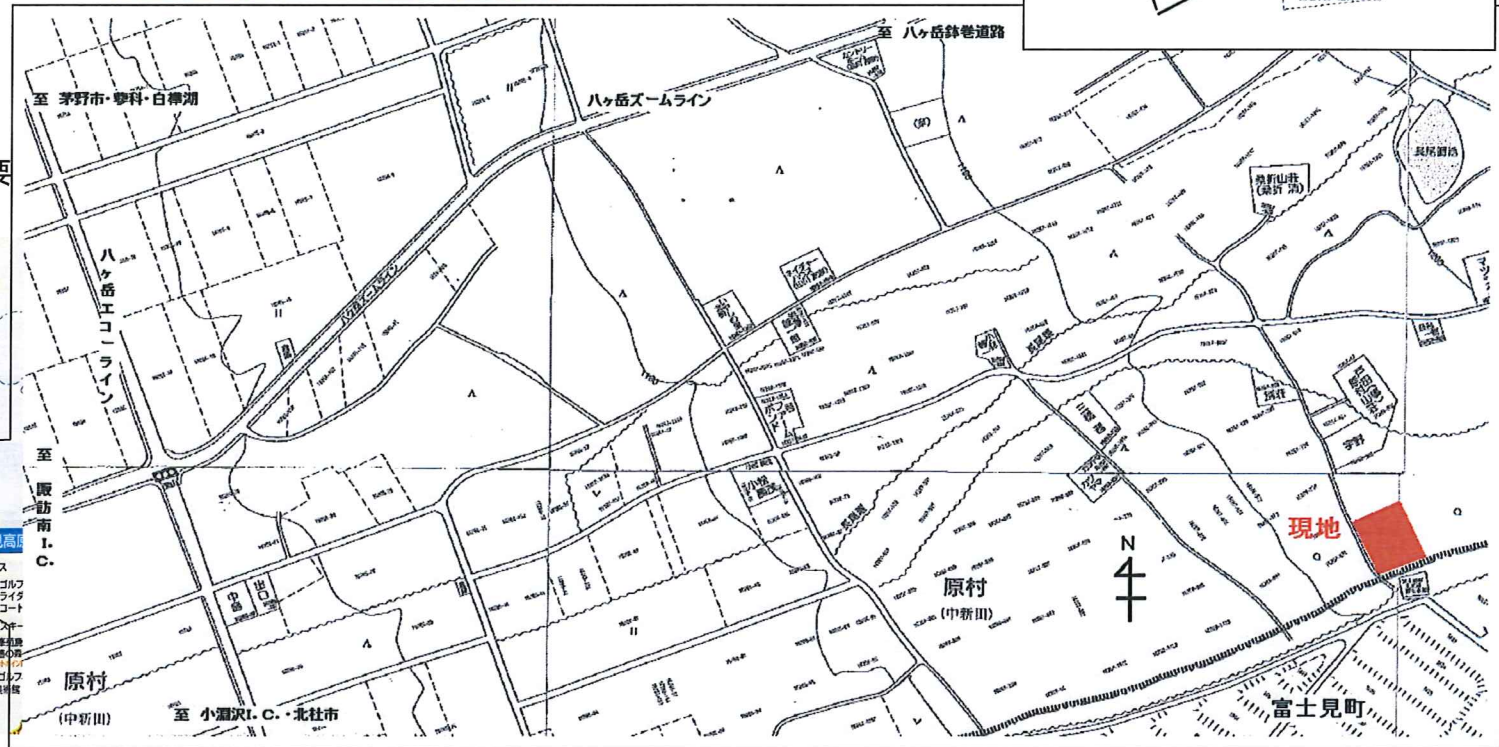

原村 深山

富士山・南アルプスの眺望あり

価格 1,600万円

実測面積 2,307m² (698坪)

所在地：諏訪郡原村字深山 16267-869

地目：山林

権利：所有権

都市計画：区域外

上水道：井戸（掘削後引渡し）

下水道：無・個別合併浄化槽買主設置要

取引態様：売主

移住村
Country Life

長野県知事免許(12)1167

蔦科グリーンビュー開発株式会社

長野県茅野市本町西 5-23

TEL : 0266 - 72-1182 FAX : 0266-72-5993

E-mail tatesina@dream.ocn.ne.jp

ホームページ <http://www.greenview.jp/>