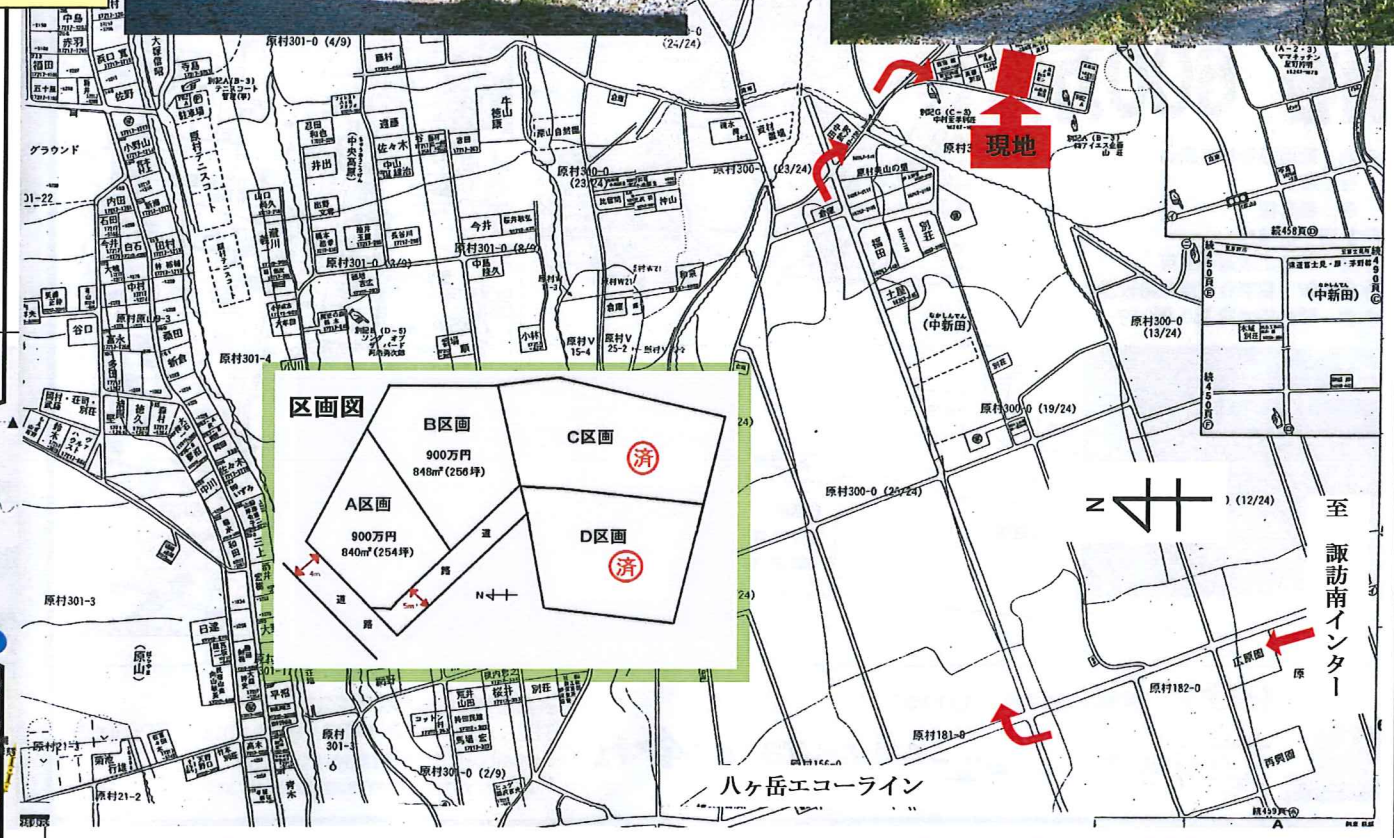

# 原村 深山

<b>A区画</b>	<b>B区画</b>
<b>900万円</b>	<b>900万円</b>
<b>840㎡(254坪)</b>	<b>848㎡(256坪)</b>

所 在：諏訪郡原村深山  
 地 目：山林  
 権 利：所有権  
 都市計画：区域外  
 その他制限：原村環境保全条例  
 上 水 道：公共上水道  
 下 水 道：個別合併浄化槽（買主設置）  
 態 様：売主