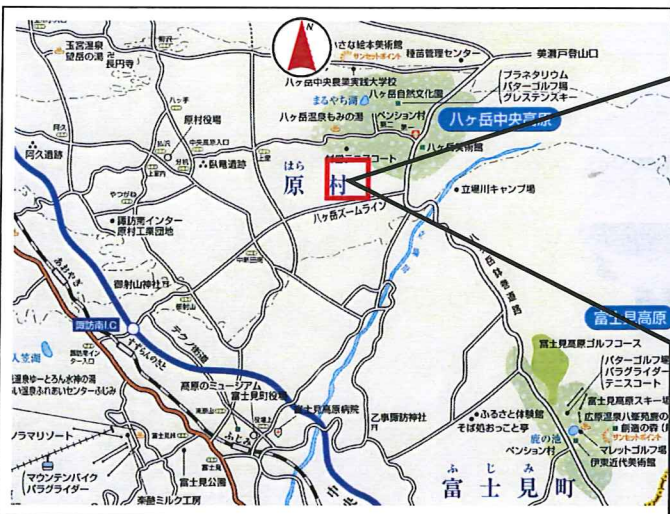

# 原村 深山

<b>A区画</b>	<b>B区画</b>
<b>900万円</b>	<b>900万円</b>
<b>840㎡(254坪)</b>	<b>848㎡(256坪)</b>

所 在：諏訪郡原村深山  
 地 目：山林  
 権 利：所有権  
 都市計画：区域外  
 その他制限：原村環境保全条例  
 上 水 道：公共上水道  
 下 水 道：個別合併浄化槽（買主設置）  
 態 様：売主